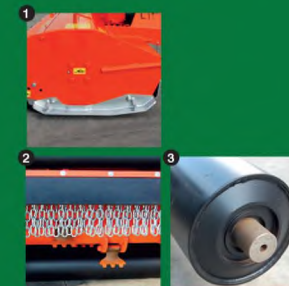

LIPA s.r.l.
65010 Spoltore (PE) - Italy
Via Castellani (ang. Via Mare Adriatico)
Tel. +39 085 4971431 Fax +39 085 4973170
info@lipa-srl.it www.lipa-srl.it

CE
MADE IN ITALY