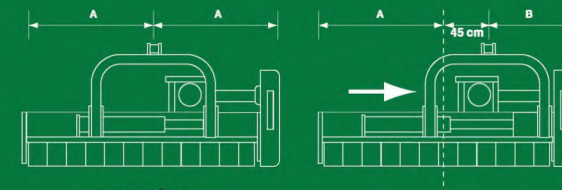

# TLJL TRINCIATUTTO SPOSTABILE (Tipo pesante)

Il Trinciattutto universale TLJL è una macchina utilizzata per la triturazione di sarmenti, potatura in genere, ideale per aree incolte, dispone di attacco a tre punti ed è applicabile a qualsiasi trattore cingolato o gommato. Lo spostamento idraulico (max 45 cm) permette l'impiego sia in posizione normale che in posizione decentrata per lavori di accostamento alle piantagioni, frutteti, ecc.

# TLJL TRINCIATUTTO SPOSTABILE (Tipo pesante)

Mod.				 (Hp - Kw)	 (g/min.)		 rotore mm	
TLJL - 200	2160 / 920 / 970	2000	700	50 - 37	540 / 1000	13	180	5
TLJL - 220	2400 / 920 / 970	2240	750	60 - 44	540 / 1000	15	180	5
TLJL - 250	2700 / 920 / 970	2540	850	80 - 59	540 / 1000	17	180	5
TLJL - 280	3000 / 920 / 970	2840	950	100 - 73	540 / 1000	20	180	5